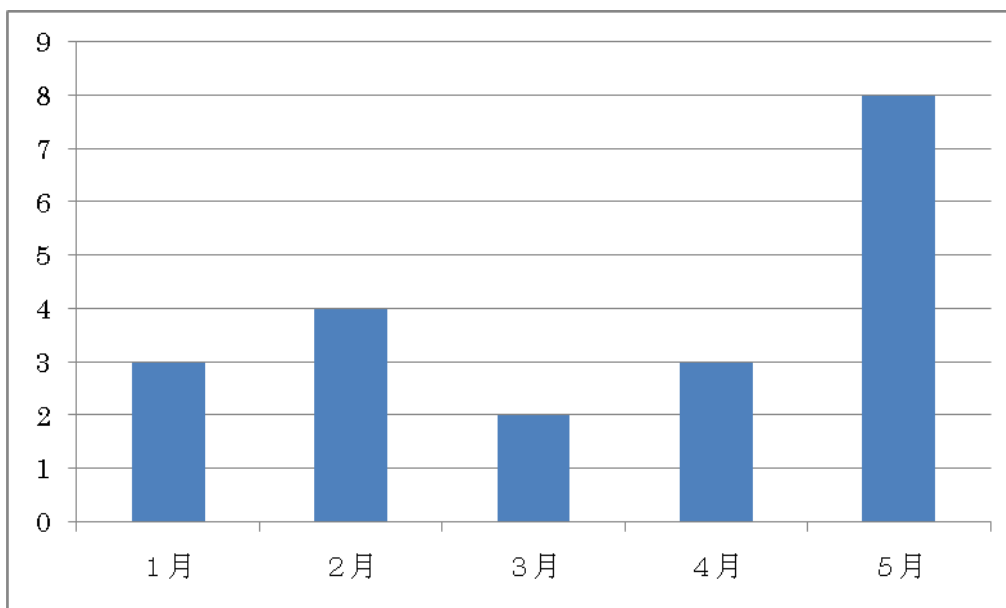

別添1

平成21年 愛知県内における労働災害による死亡災害発生状況

月別	発生件数	事故の形態別				
		交通労働 災害	墜落・転 落	飛来・落 下	挟まれ・ 巻き込ま れ	その他
1月	3	2	1			
2月	4	1	1		1	1
3月	2			2		
4月	3	2			1	
5月	8	2	1	2	1	2
計	20	7	3	4	3	3

月別死亡者数(人)

平成20年の死亡災害における問題点

- ① トラック等自動車運転者の安全運転意識の問題、荷造・積載等の作業方法の問題
- ② 工事用足場等の手すり設置時・使用時の問題
- ③ 設備異常状態の処置等作業時の安全措置、作業方法の問題